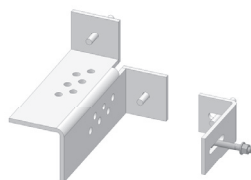

Firma:

☐ **Anfrage**   ☐ **Bestellung**

Kontaktperson:

Datum:

Adresse:

Kommission:

PLZ / Ort:

Telefon:

☐ Abholung   ☐ Lieferung

Fax:

Lieferadresse:

E-Mail:

Wunschliefertermin:

Halterungen komplett

Mit Aussen-Dämmung

Ohne Aussen-Dämmung

Halterung lang komplett

Lieferumfang für 1 Paar:

- 2 Stk. lange Winkel
- 2 Stk. Konsolen mit Distanzwinkel
- 6 Stk. Segmentanker (vormontiert)
- 2 Stk. lange Schrauben (M12x100)
- 2 Stk. kurze Schrauben (M12x40)
- 6 Stk. Unterlagsscheiben
- 4 Stk. Muttern

Anzahl Paare:

Halterung kurz komplett

Lieferumfang für 1 Paar:

- 2 Stk. kurze Winkel
- 2 Stk. Konsolen
- 6 Stk. Segmentanker (vormontiert)
- 2 Stk. lange Schrauben (M12x100)
- 4 Stk. Unterlagsscheiben
- 2 Stk. Muttern

Anzahl Paare:

Bemerkungen:

Einzelne Bestandteile aus den Halterungen