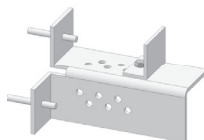

Halterung lang komplett

Lieferumfang für 1 Paar:

- 2 Stk. lange Winkel
- 2 Stk. Konsolen mit Distanzwinkel
- 6 Stk. Segmentanker (vormontiert)
- 2 Stk. lange Schrauben (M12x100)
- 2 Stk. kurze Schrauben (M12x40)
- 6 Stk. Unterlagsscheiben
- 4 Stk. Muttern

Anzahl Paare:

Halterung kurz komplett

Lieferumfang für 1 Paar:

- 2 Stk. kurze Winkel
- 2 Stk. Konsolen
- 6 Stk. Segmentanker (vormontiert)
- 2 Stk. lange Schrauben (M12x100)
- 4 Stk. Unterlagsscheiben
- 2 Stk. Muttern

Anzahl Paare:

Bemerkungen:

Einzelne Bestandteile aus den Halterungen

Winkel lang

Lieferumfang für 1 Paar:

- 2 Stk. lange Winkel
- 2 Stk. Segmentanker (vormontiert)
- 2 Stk. lange Schrauben (M12x100)
- 4 Stk. Unterlagsscheiben
- 2 Stk. Muttern

Anzahl Paare:

Konsolen mit Distanzwinkel

Lieferumfang für 1 Paar:

- 2 Stk. Konsolen mit Distanzwinkel
- 4 Stk. Segmentanker (vormontiert)
- 2 Stk. kurze Schrauben (M12x40)
- 2 Stk. Unterlagsscheiben
- 2 Stk. Muttern