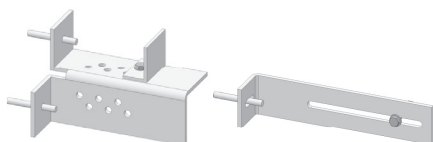

Firma:

☐ **Anfrage**   ☐ **Bestellung**

Kontaktperson:

Datum:

Adresse:

Kommission:

PLZ / Ort:

Telefon:

☐ Abholung   ☐ Lieferung

Fax:

Lieferadresse:

E-Mail:

Wunschliefertermin:

Halterungen komplett

Mit Aussen-Dämmung

Ohne Aussen-Dämmung

Halterung lang komplett

Lieferumfang für 1 Paar:

- 2 Stk. lange Winkel
- 2 Stk. Konsolen mit Distanzwinkel
- 6 Stk. Segmentanker (vormontiert)
- 2 Stk. lange Schrauben (M12x100)
- 2 Stk. kurze Schrauben (M12x40)
- 6 Stk. Unterlagsscheiben
- 4 Stk. Muttern

Anzahl Paare:

Halterung kurz komplett

Lieferumfang für 1 Paar:

- 2 Stk. kurze Winkel
- 2 Stk. Konsolen
- 6 Stk. Segmentanker (vormontiert)
- 2 Stk. lange Schrauben (M12x100)
- 4 Stk. Unterlagsscheiben
- 2 Stk. Muttern

Anzahl Paare:

Bemerkungen:

Einzelne Bestandteile aus den Halterungen